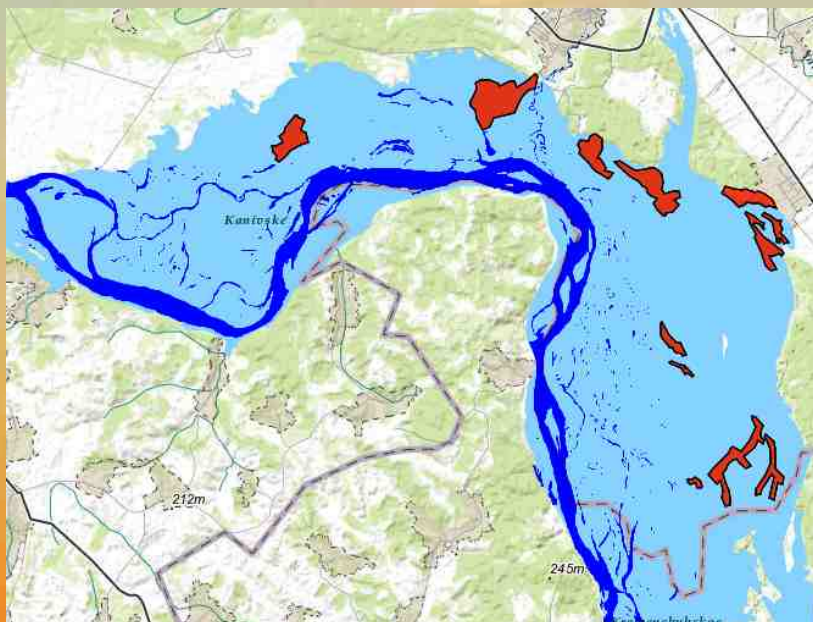

Геоінформація підтримка проекту: "МУЗЕЙ СТАРОГО ДНІПРА"

Села що було затоплено Канівським водосховищем